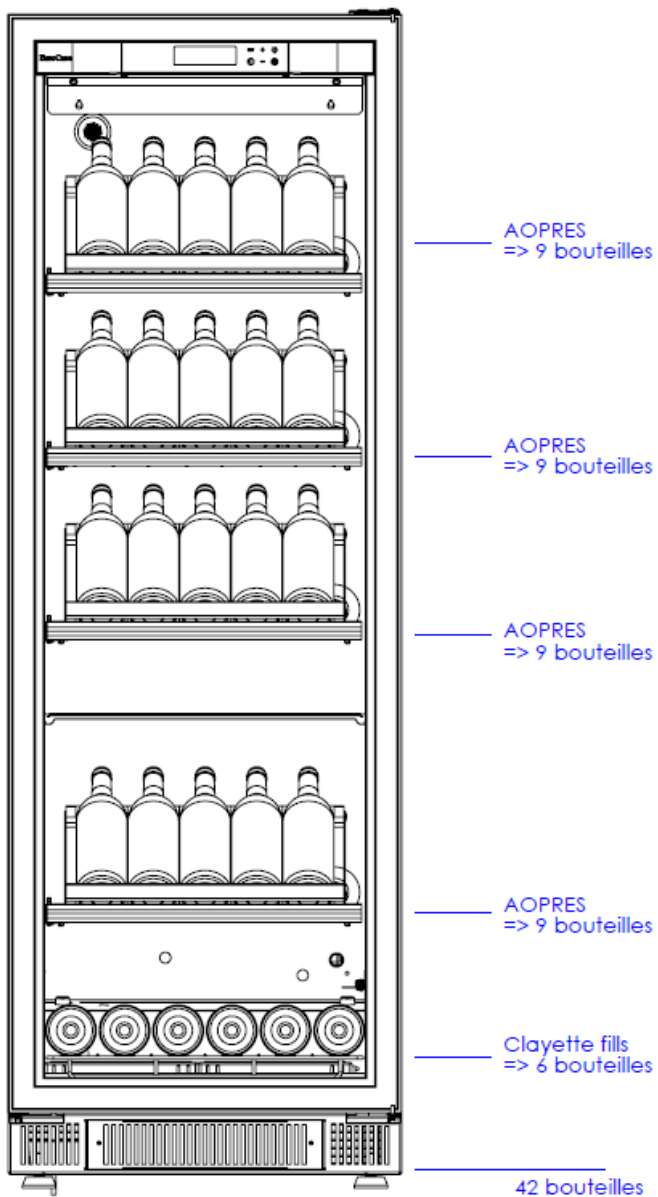

Gamme COMPACT / COMPACT range

259

42 bouteilles/bottles