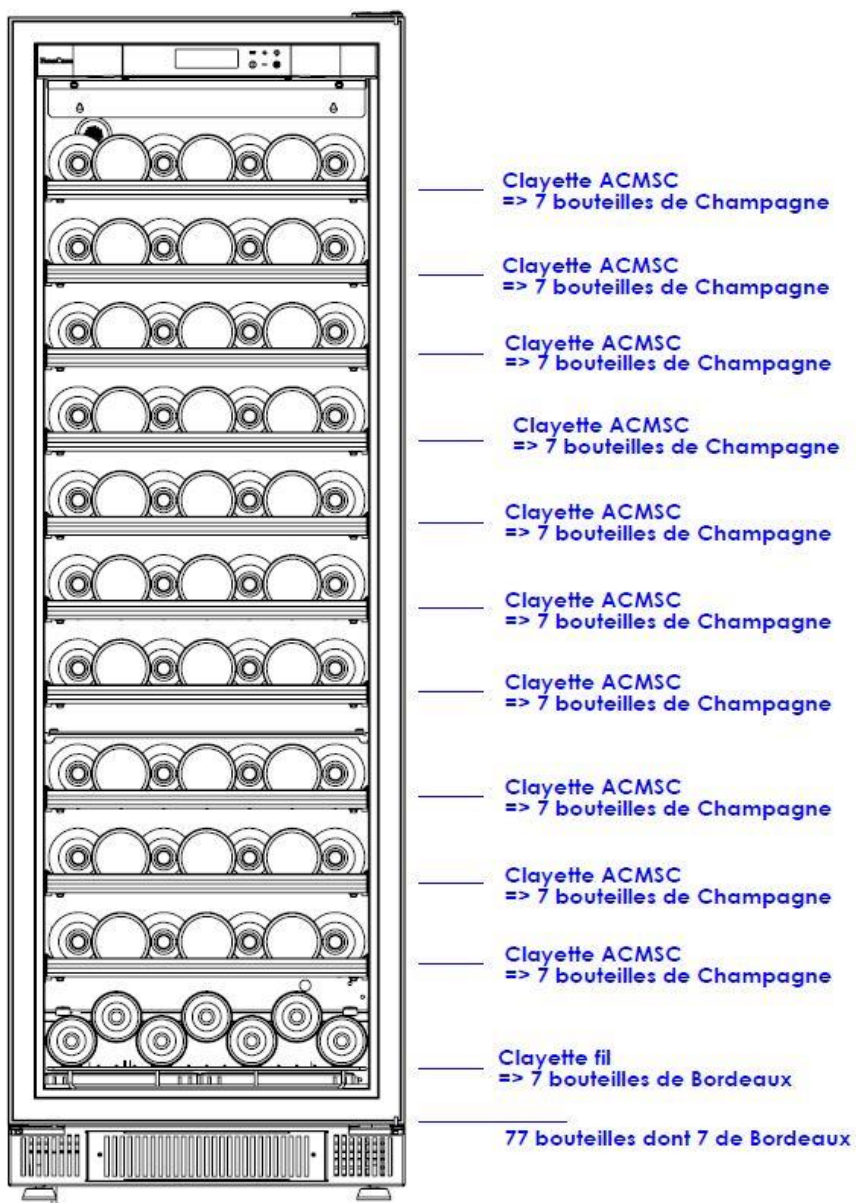

# Gamme COMPACT / COMPACT range

259

66 bouteilles/bottles

# Gamme COMPACT / COMPACT range

259

42 bouteilles/bottles

# Gamme COMPACT / COMPACT range

259

77 bouteilles/bottles