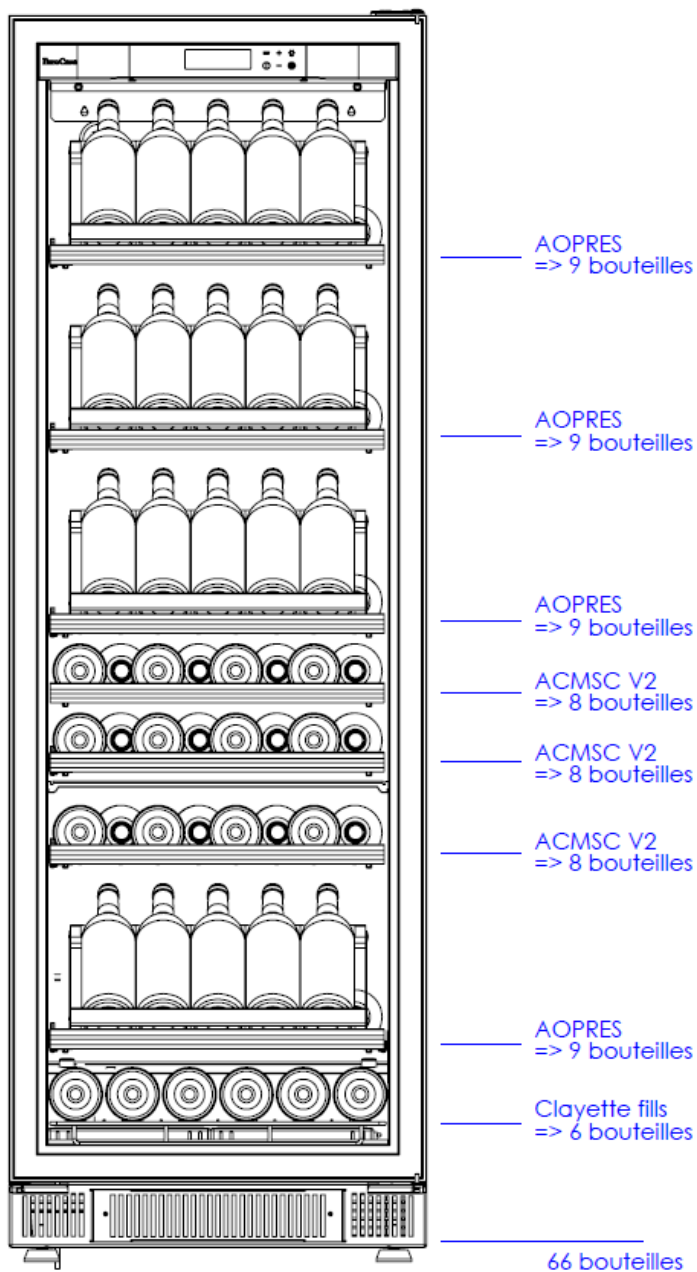

Gamme COMPACT / COMPACT range

259

66 bouteilles/bottles