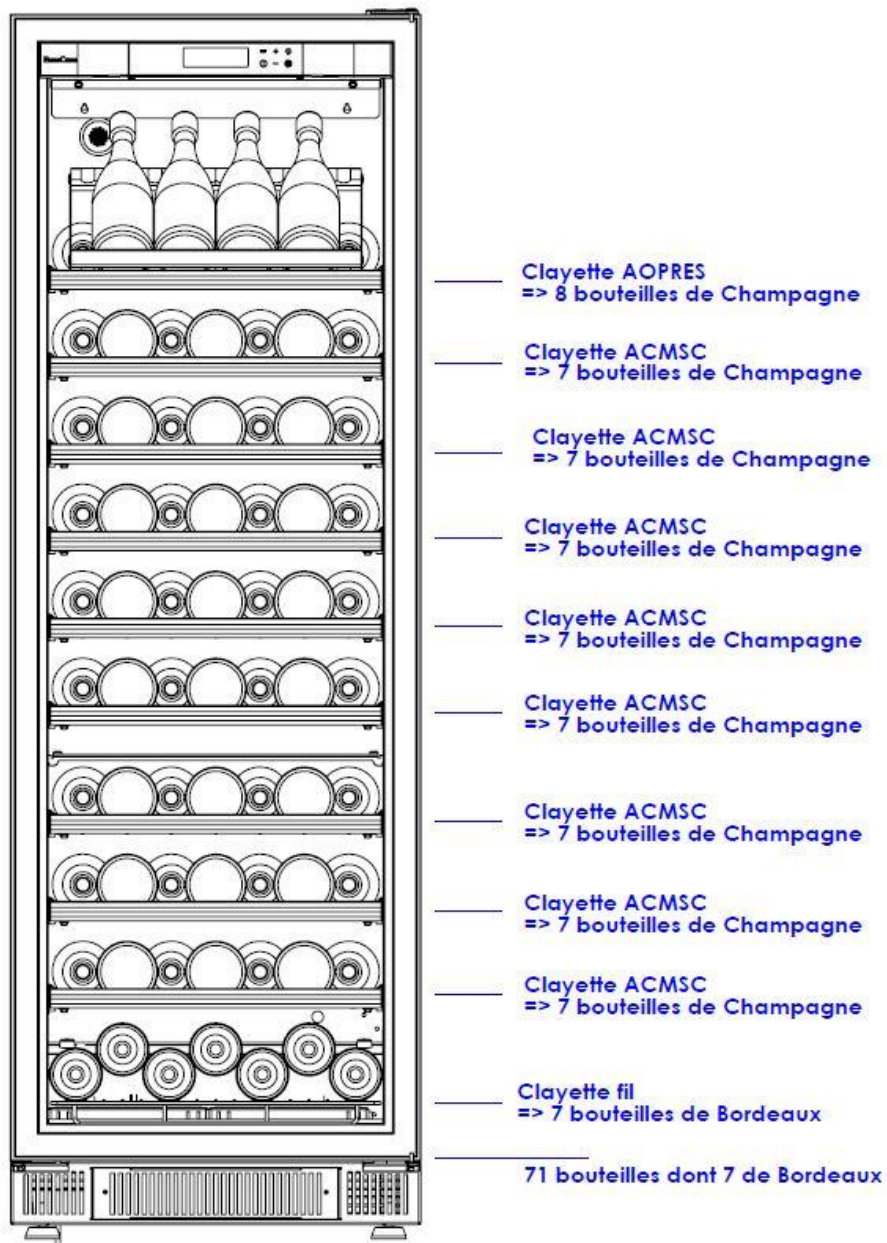

# Gamme COMPACT / COMPACT range

259

42 bouteilles/bottles

# Gamme COMPACT / COMPACT range

259

77 bouteilles/bottles

# Gamme COMPACT / COMPACT range

259

71 bouteilles/bottles

# Gamme COMPACT / COMPACT range

164 bouteilles/bottles